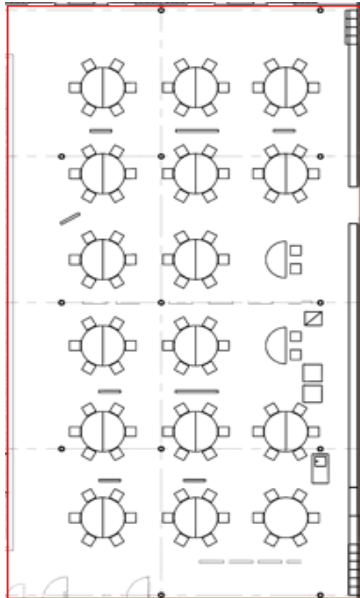

### ●ラーニング・commons部分詳細図

●利用時間 9:00~20:30

●面積 328 m<sup>2</sup>

●座席数

	座席数
計	96 席 (全席可動イス)
可動エリア	<ul style="list-style-type: none"> <li>・半円形可動机 (3人がけ) …32 台</li> <li>・組み合わせを変えることで様々な学修形態に対応</li> </ul>

●インターネット環境 jwu-wifi 利用可能