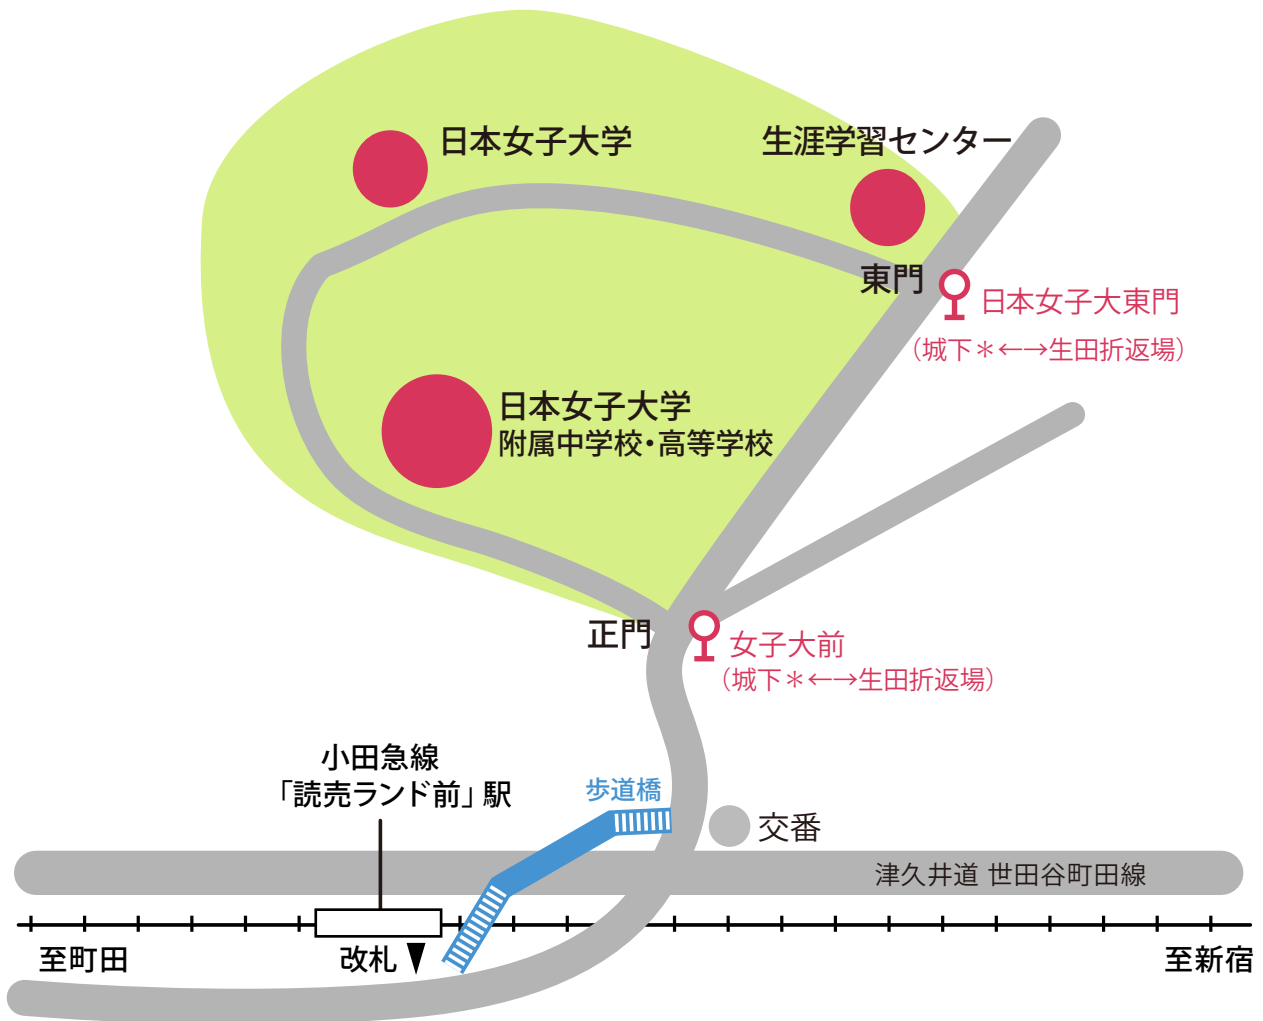

日本女子大学 西生田キャンパス アクセスマップ

*城下(しろした) = 京王稲田堤駅付近のバス停

所在地

日本女子大学
 神奈川県川崎市多摩区西生田1-1-1 〒214-8565
 Tel. 044-966-2121 (大学代表)
 Tel. 044-952-6705 (中高事務室)

交通

● 小田急線「読売ランド前」駅	徒歩	大学まで 約15分 附属中・高まで 約10分
● JR南武線「稲田堤」駅	バス	約12分 【小田急バス(読05)】 生田折返場行き
● 京王線「京王稲田堤」駅		乗車「城下(しろした)」 京王稲田堤駅付近ロータリー 下車「女子大前」 附属中・高まで徒歩約5分